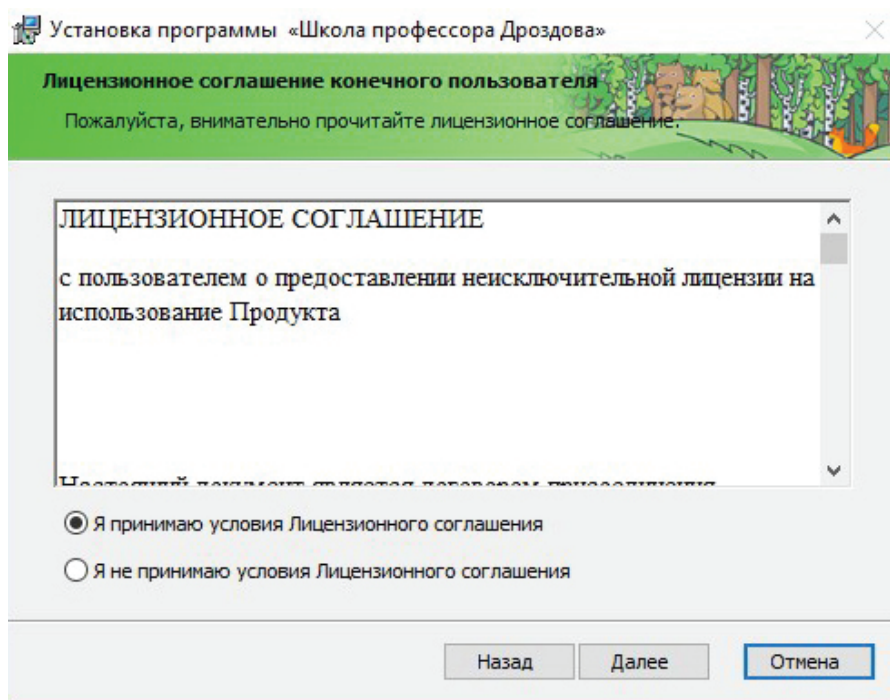

### 5. Скачивание программы

- Перейдите по ссылке. Выберите папку, в которую вы хотите скачать программу-установщик, и нажмите «Сохранить».
- Подождите, пока программа загрузится на ваш компьютер.

## 6. Установка программы

- Запустите программу-установщик.

- Нажмите кнопку «Далее» внизу окна установщика. Откроется окно с Лицензионным соглашением.

- Прочитайте Лицензионное соглашение. Поставьте галочку рядом с надписью «Я принимаю условия Лицензионного соглашения», чтобы кнопка «Далее» стала активной. Нажмите её.
- Прочитайте Политику в отношении обработки персональных данных и примите условия Соглашения. Нажмите «Далее».

- В появившемся окне нажмите кнопку «Установить».

- Обратите внимание: Windows может попросить разрешения на установку. В этом случае необходимо нажать «Да».
- Подождите, пока программа установится, и в появившемся окне установщика нажмите кнопку «Завершить».