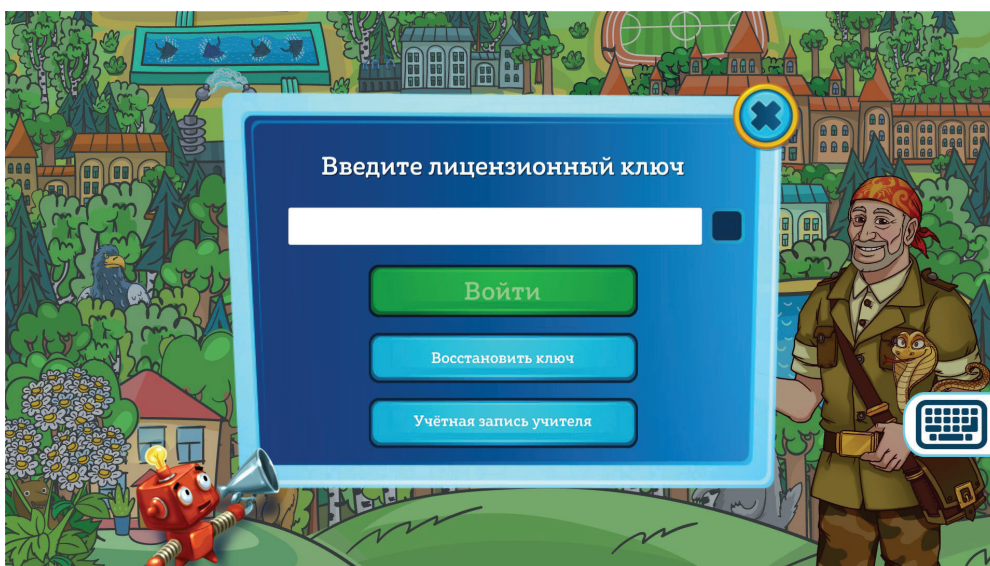

7. Запуск программы

- Скопируйте из письма от службы техподдержки лицензионный ключ доступа.
- Найдите на рабочем столе ярлык «Школы профессора Дроздова» и дважды нажмите на него, чтобы запустить программу.
- Появится окно авторизации по ключу образовательной организации.

<https://nau-mag.com/school/drozdov>