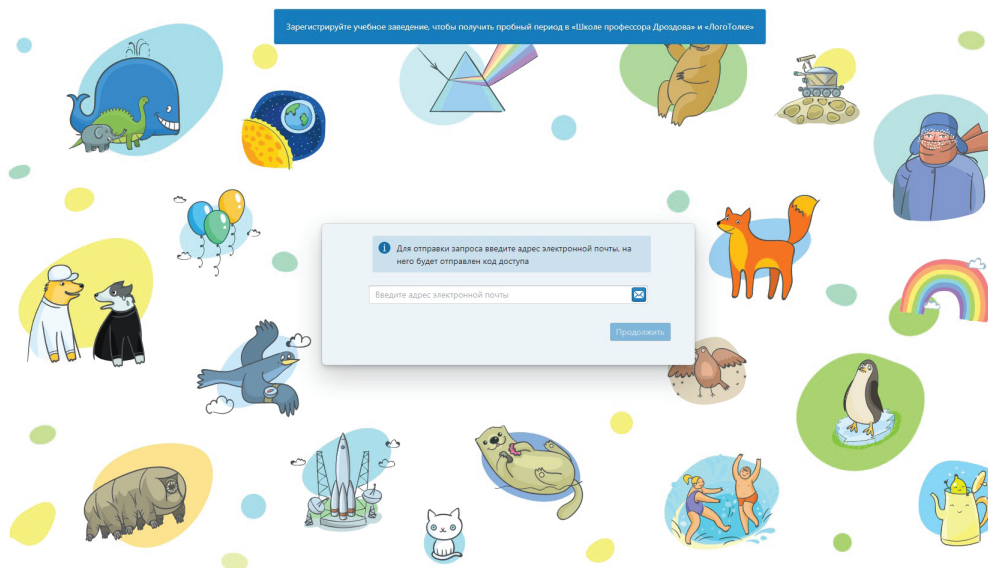

РЕГИСТРАЦИЯ И УСТАНОВКА ПРОГРАММЫ

Для самостоятельной регистрации в программах «Школа профессора Дроздова» и «ЛогоТолк» нужно перейти по ссылке <https://nau-mag.com/school/drozdo>.

1. Получение кода доступа

- Введите адрес электронной почты в свободное поле на странице регистрации и нажмите «Продолжить». Обратите внимание, что этот адрес понадобится вам в дальнейшем для управления аккаунтом.