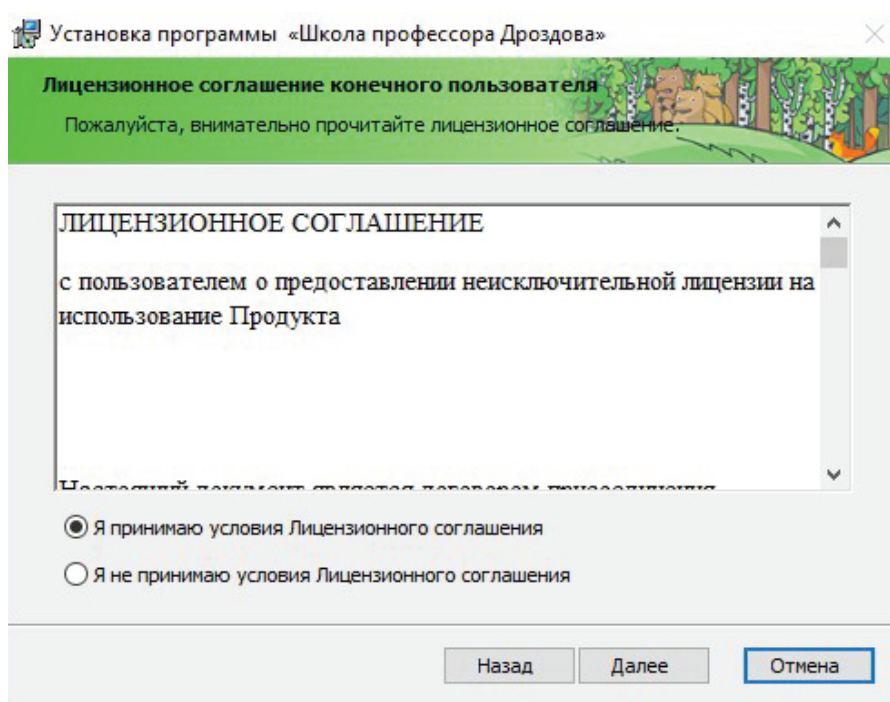

- Нажмите кнопку «Далее» внизу окна установщика. Откроется окно с Лицензионным соглашением.