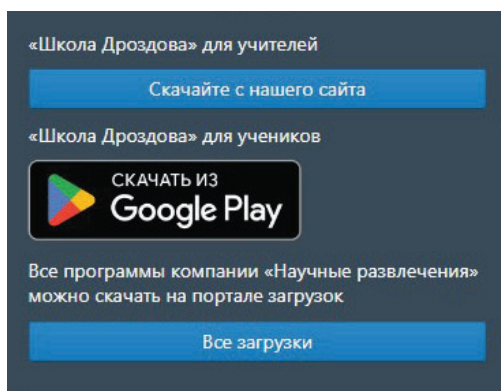

- Службе поддержки понадобится некоторое время для проверки данных, после этого вы получите письмо, оно будет отправлено на указанный при регистрации электронный адрес.
- Письмо может попасть в папку «Спам», не забудьте её проверить.
- Внимание! Ключ продукта, указанный в окне подтверждения регистрации, будет активирован только после проверки ваших данных.

3. Скачивание программы

- Скачать программу вы сможете по ссылке в письме от службы поддержки. Также можно сделать это заранее, перейдя по ссылке слева от окна подтверждения.

4. Подтверждение регистрации

- На вашу электронную почту придёт письмо от службы поддержки, откройте его. В нём содержится ссылка и лицензионный ключ доступа.
- Если вы ещё не скачали программу, сделайте это, перейдя по ссылке в письме.

5. Скачивание программы

- Перейдите по ссылке. Выберите папку, в которую вы хотите скачать программу-установщик, и нажмите «Сохранить».
- Подождите, пока программа загрузится на ваш компьютер.