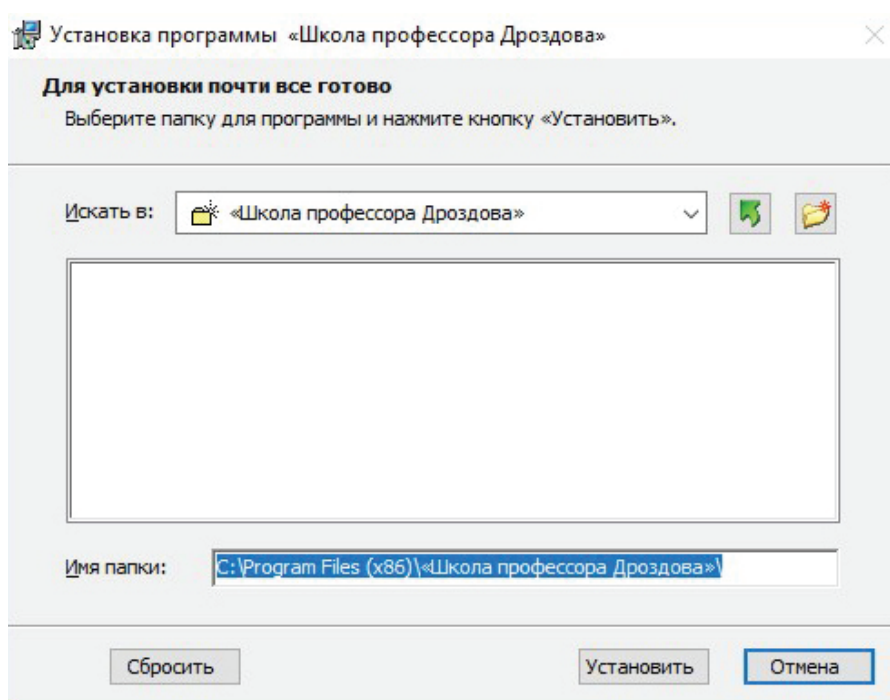

- В появившемся окне нажмите кнопку «Установить».