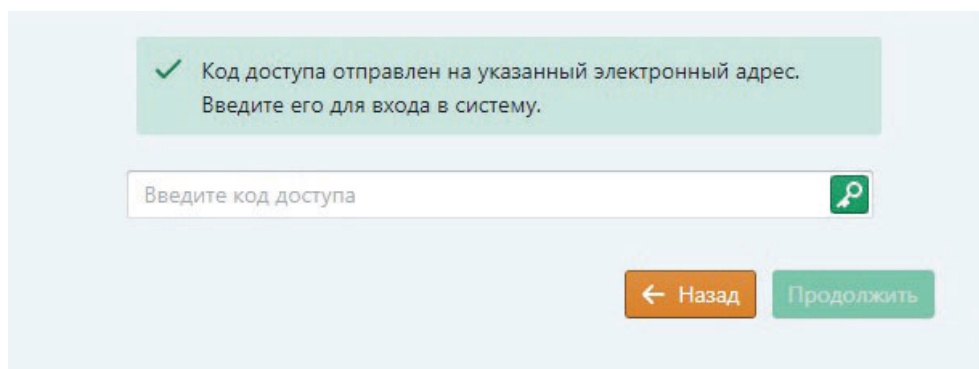

- Откройте почтовый ящик, адрес которого вы указали, и найдите письмо с кодом доступа. Откройте его и скопируйте код доступа.
- Вернитесь на страницу регистрации и вставьте код доступа в поле для него. Вы также можете ввести код вручную.